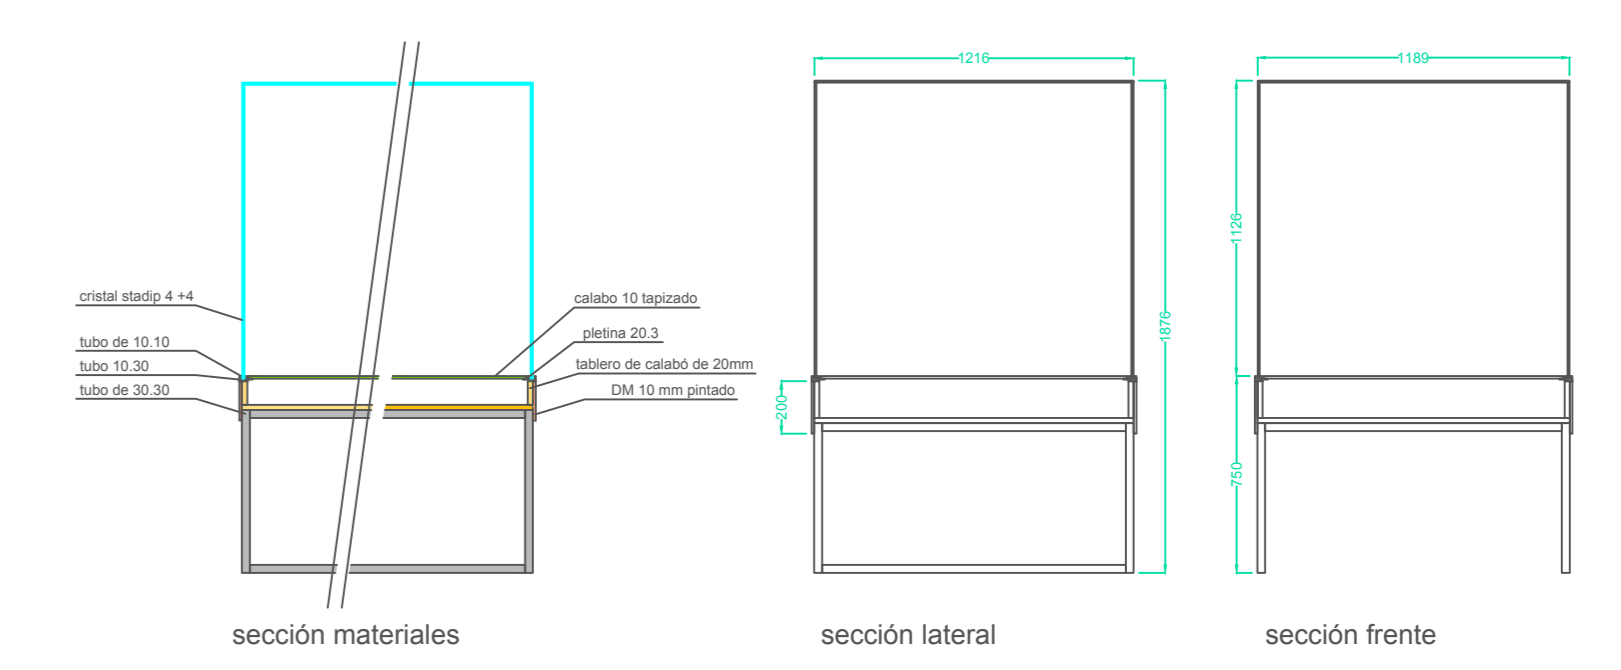

VITRINAS TIPO OMÁN

120

2000 x 1200 x 600

1050 x 1200 x 600

1050 x 1200 x 1200

2000 x 1200 x 1200

150

2000 x 1500 x 900

180

2000 x 1800 x 600

1050 x 1800 x 600

1050 x 1800 x 600

240

1050 x 2400 x 1200

1050 x 2400 x 600