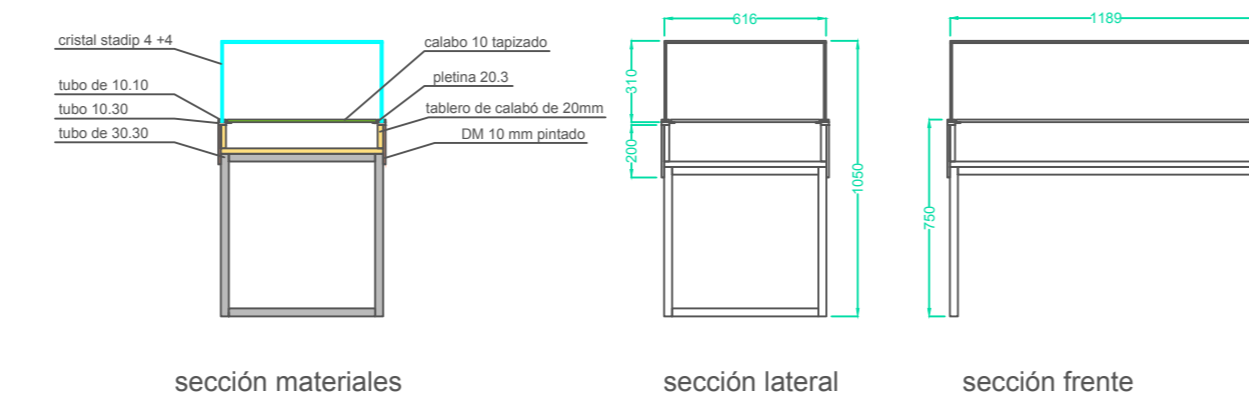

VITRINAS TIPO OMÁN

120

2000 x 1200 x 600

1050 x 1200 x 600

1050 x 1200 x 1200

2000 x 1200 x 1200

150

2000 x 1500 x 900

180

2000 x 1800 x 600

1050 x 1800 x 600

1050 x 1800 x 600

240

1050 x 2400 x 1200

1050 x 2400 x 600