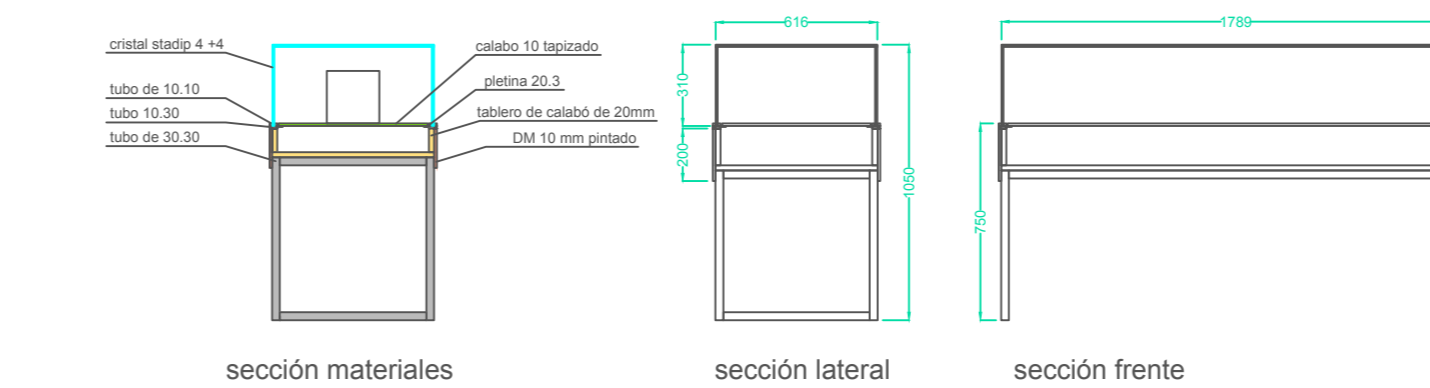

VITRINAS TIPO OMÁN

120

2000 x 1200 x 600

1050 x 1200 x 600

1050 x 1200 x 1200

2000 x 1200 x 1200

150

2000 x 1500 x 900

180

2000 x 1800 x 600

1050 x 1800 x 600

1050 x 1800 x 600

240

1050 x 2400 x 1200

1050 x 2400 x 600