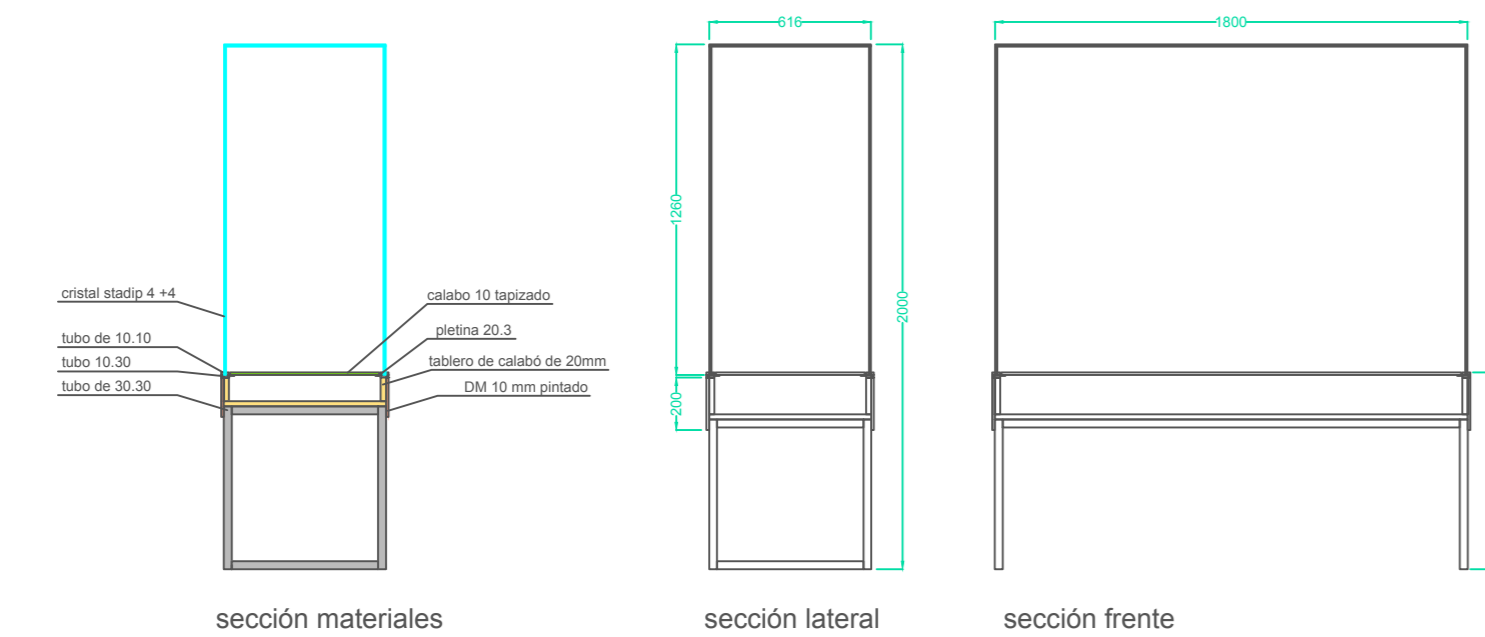

VITRINAS TIPO OMÁN

120

2000 x 1200 x 600

1050 x 1200 x 600

1050 x 1200 x 1200

2000 x 1200 x 1200

150

2000 x 1500 x 900

180

2000 x 1800 x 600

1050 x 1800 x 600

1050 x 1800 x 600

240

1050 x 2400 x 1200

1050 x 2400 x 600