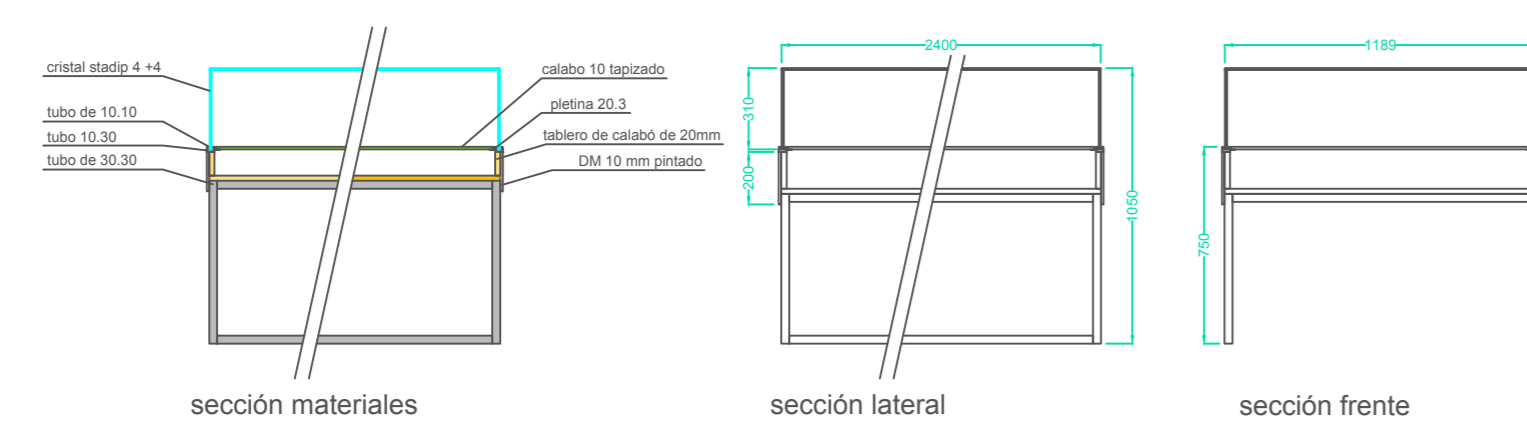

VITRINAS TIPO OMÁN

120

2000 x 1200 x 600

1050 x 1200 x 600

1050 x 1200 x 1200

2000 x 1200 x 1200

150

2000 x 1500 x 900

180

2000 x 1800 x 600

1050 x 1800 x 600

1050 x 1800 x 600

240

1050 x 2400 x 1200

1050 x 2400 x 600