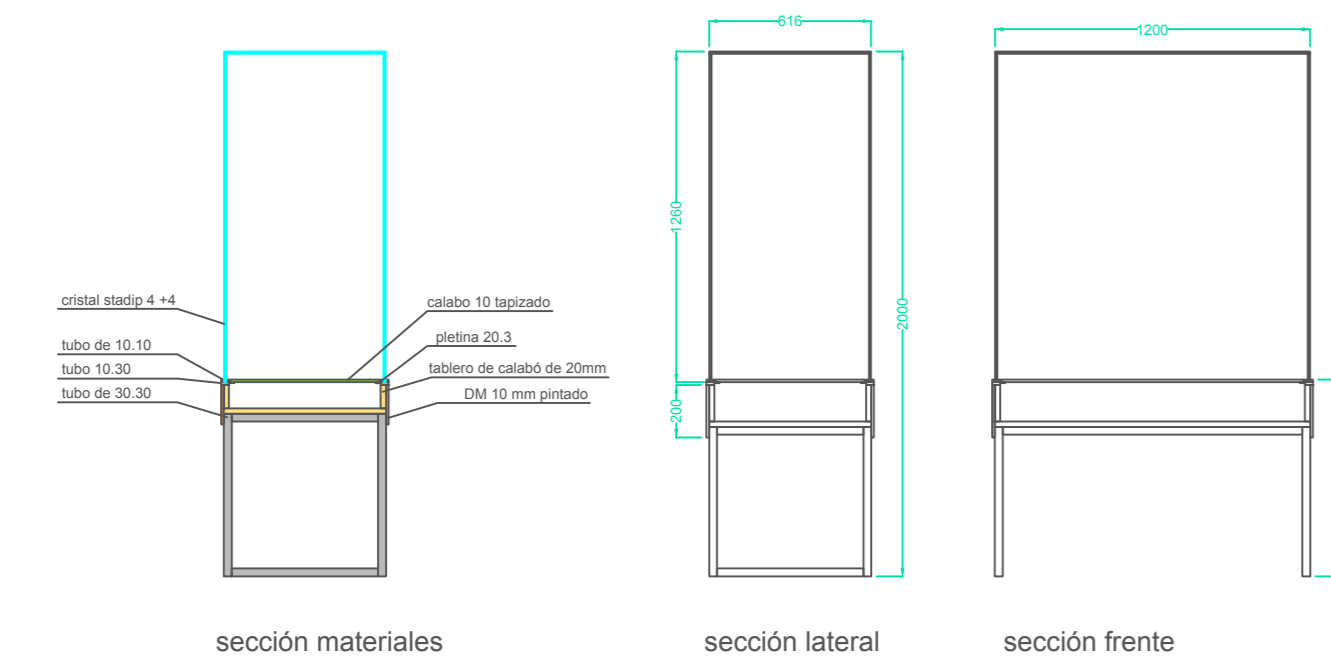

VITRINAS TIPO OMÁN

120

2000 x 1200 x 600

1050 x 1200 x 600

1050 x 1200 x 1200

2000 x 1200 x 1200

150

2000 x 1500 x 900

180

2000 x 1800 x 600

1050 x 1800 x 600

1050 x 1800 x 600

240

1050 x 2400 x 1200

1050 x 2400 x 600