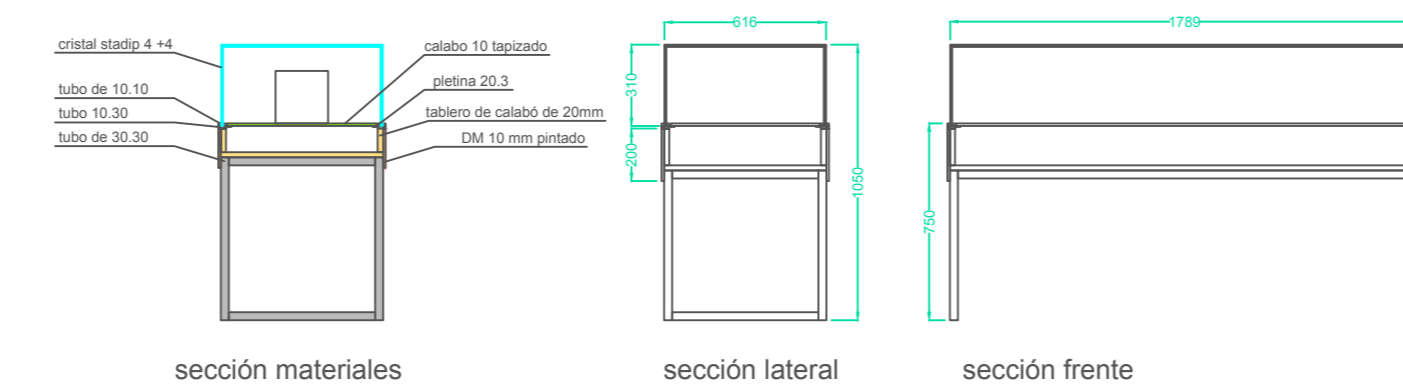

VITRINAS TIPO OMÁN

120

2000 x 1200 x 600

1050 x 1200 x 600

1050 x 1200 x 1200

2000 x 1200 x 1200

150

2000 x 1500 x 900

180

2000 x 1800 x 600

1050 x 1800 x 600

1050 x 1800 x 600

240

1050 x 2400 x 1200

1050 x 2400 x 600