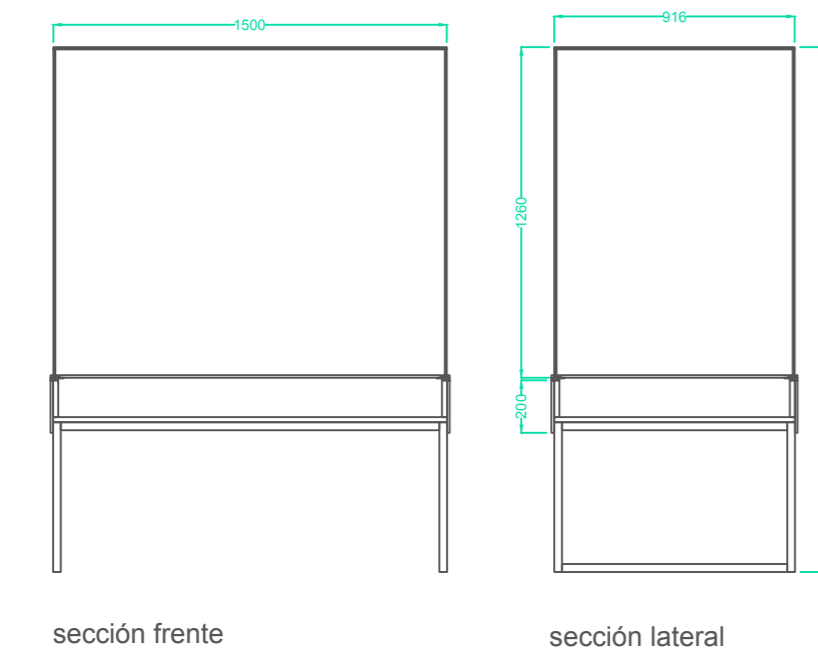

VITRINAS TIPO OMÁN

120

2000 x 1200 x 600

1050 x 1200 x 600

1050 x 1200 x 1200

2000 x 1200 x 1200

150

2000 x 1500 x 900

180

2000 x 1800 x 600

1050 x 1800 x 600

1050 x 1800 x 600

240

1050 x 2400 x 1200

1050 x 2400 x 600